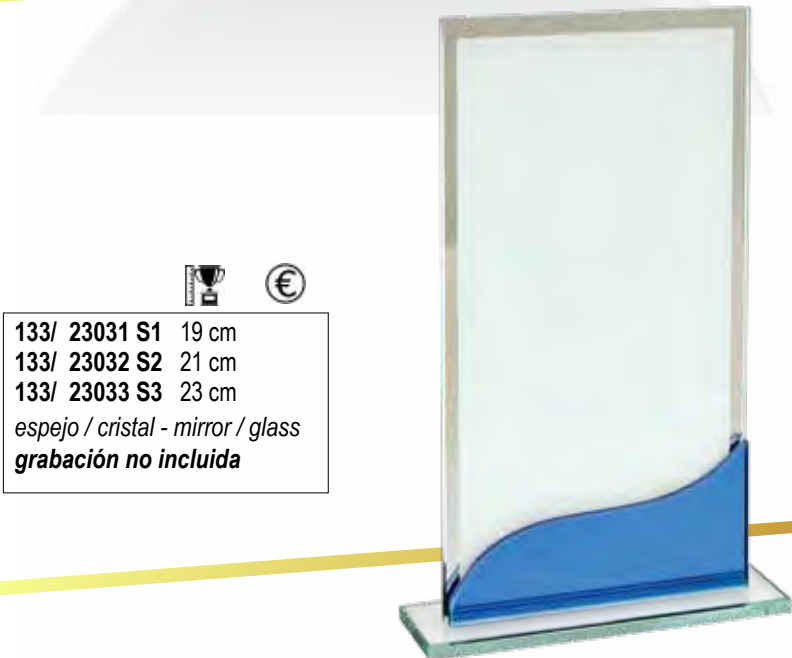

133/ 23031 S1 19 cm
133/ 23032 S2 21 cm
133/ 23033 S3 23 cm
espejo / cristal - mirror / glass
grabación no incluida