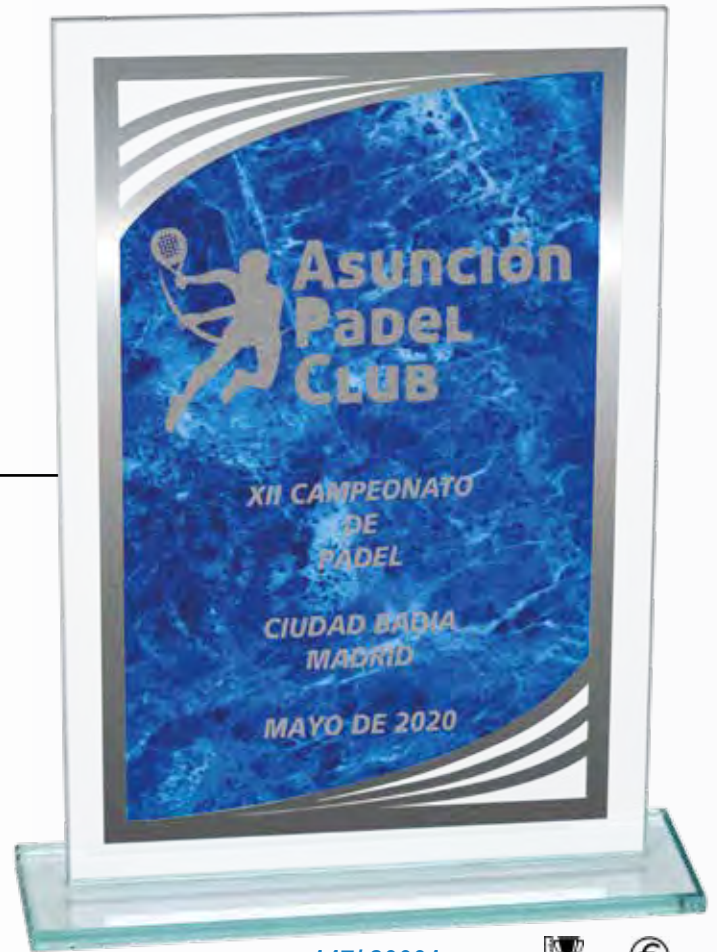

147/ 20001

147/ 20002 G2 19 cm
147/ 20003 G3 21 cm
espejo / cristal - mirror / glass
grosor 6 mm
grabación no incluida

Grabación:
Láser Co2
Color UVI