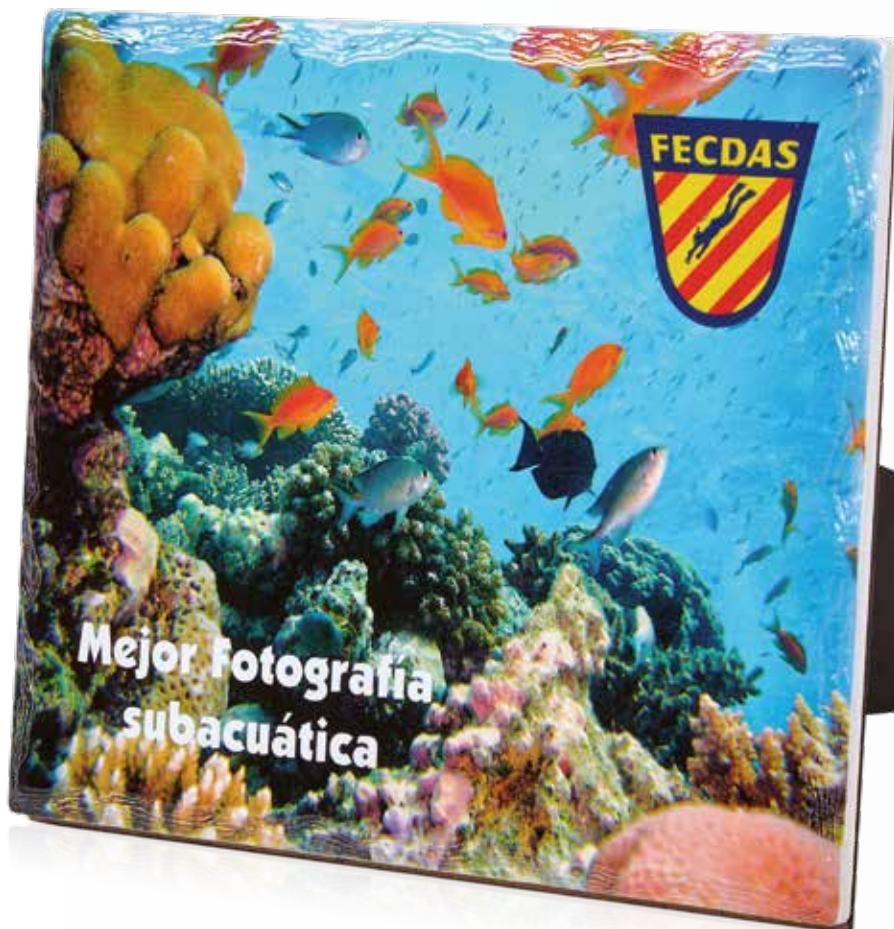

Medida	Pizarra	Pizarra
	Sin estuche	Con estuche
141-2017-P1 S4	20 x 17 cm	
141-2419-P2 S4	24 x 19 cm	
cerámica - ceramic		
estuche "Classic" ver página 113		
grabación no incluida		
soporte incluido / stand included