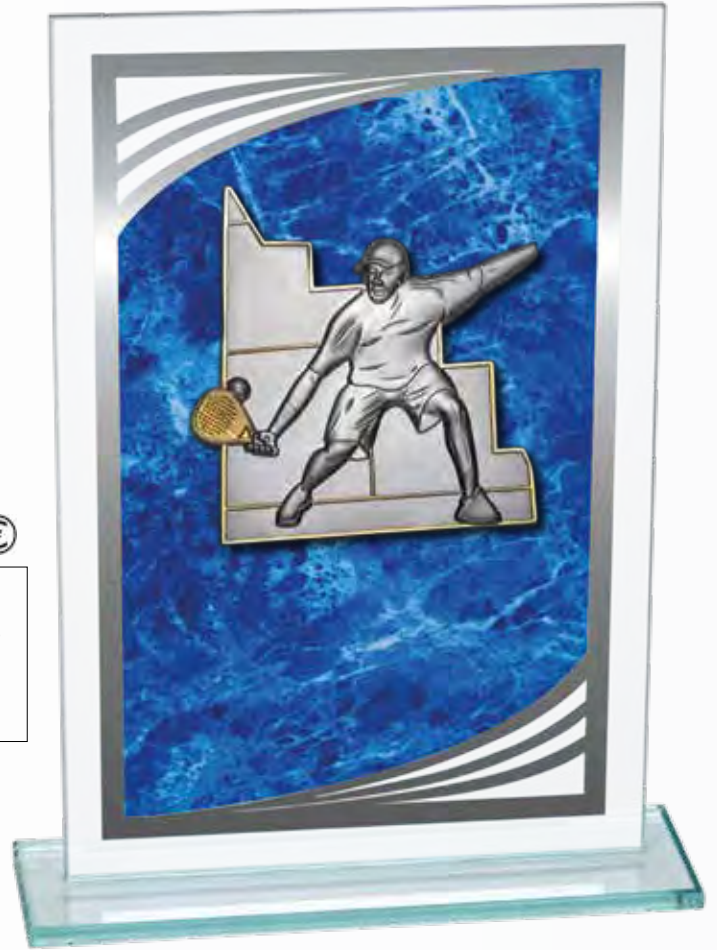

metal / mármol
metal / marble

168/ NTB19-1 32 cm
168/ NTB19-2 35 cm
168/ NTB19-3 37 cm

metal / abs negro
metal / black abs

168/ 22426 13 cm
madera - wooden

 169/ 23071-P 17 cm
 169/ 23072-P 19 cm
 169/ 23073-P 21 cm
 cristal / metal - glass / metal
 aplique de metal incluido