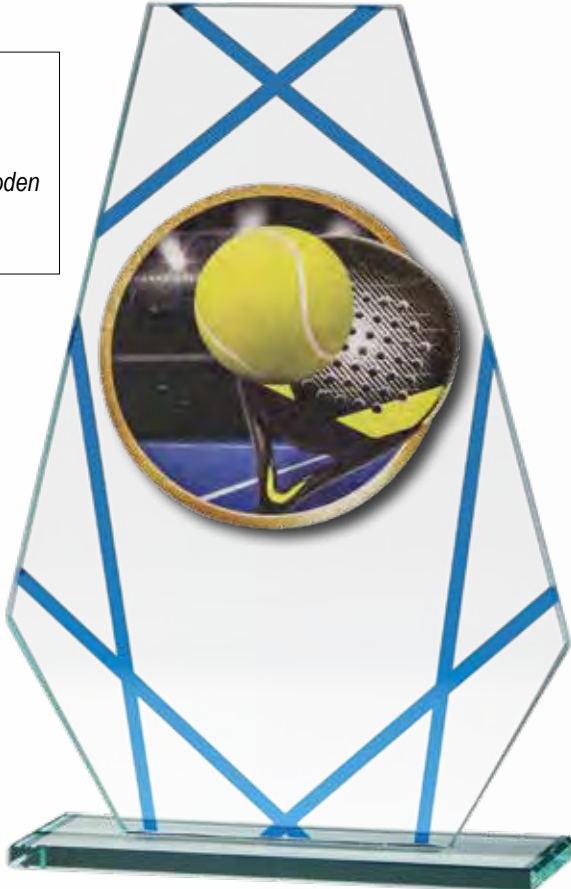

169/ 49938 13 cm
madera / aluminio
wooden / aluminum